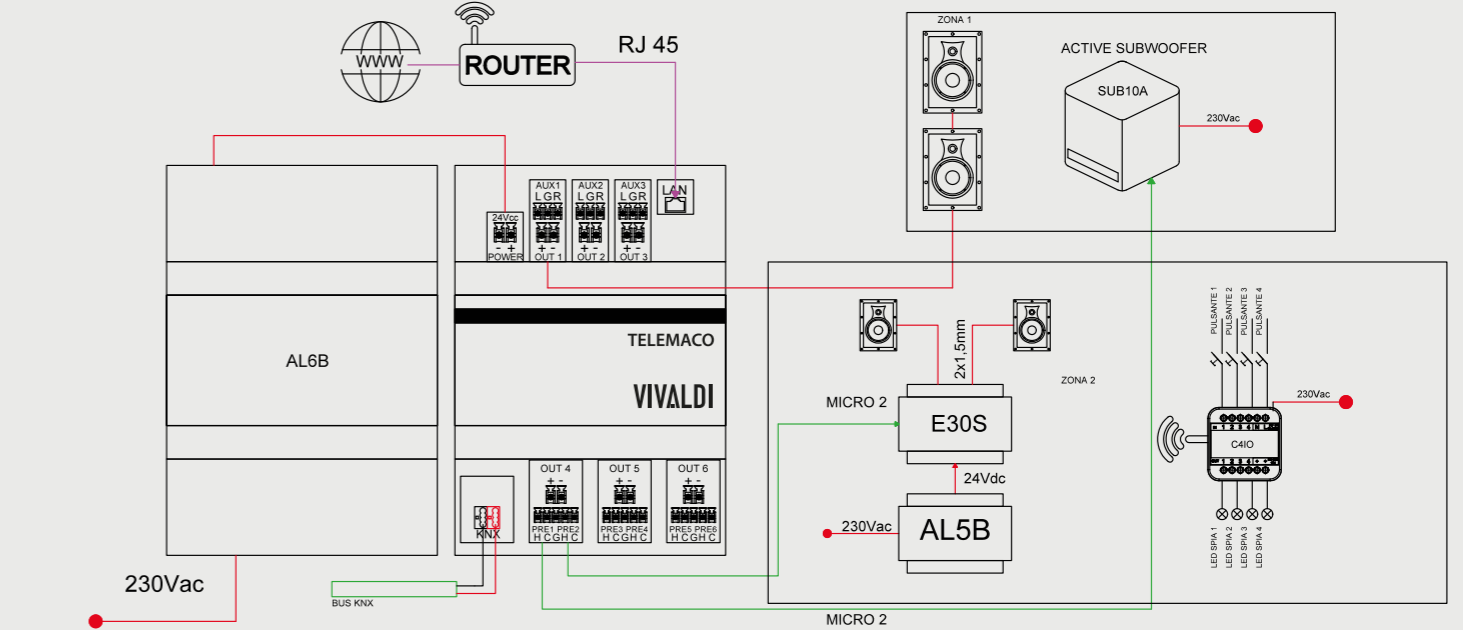

Il modulo C4IO gestisce 4 pulsanti con 2 funzioni ciascuna (pressione lunga e breve), è alimentato a tensione di rete e per comunicare con Telemaco utilizza la rete WiFi dell'edificio.
The C4IO module manages 4 buttons 2 functions each (long and short), is powered by mains voltage and for communicate with Telemaco uses the network WiFi internet connection.