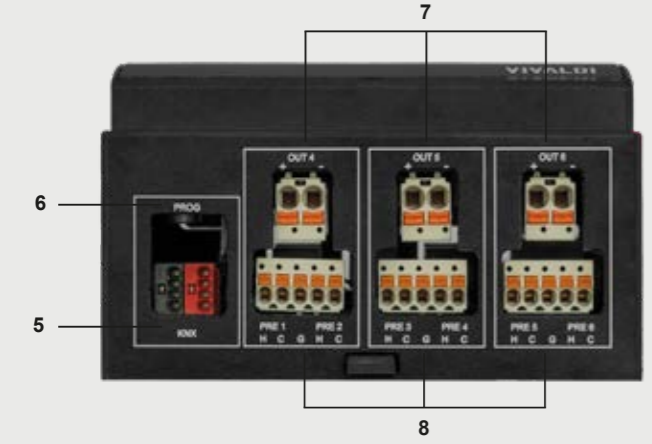

- 1 - Alimentazione 24Vdc
  Power supply 24vdc
- 2 - Ingressi ausiliari stereo sbilanciati
  Auxiliary unbalanced stereo inputs
- 3 - Porta RJ45 per connessione alla rete LAN
  RJ45 port for LAN connection
- 4 - Uscite amplificate per collegamento diffusori zone 1-2-3
  Amplified outputs for speakers connections zones 1-2-3

- 5 - Connettore bus KNX
  KNX bus connector
- 6 - Pulsante programmazione indirizzo fisico KNX
  KNX physical address programming button
- 7 - Uscite amplificate per collegamento diffusori zone 4-5-6
  Amplified outputs for speakers connections zones 4-5-6
- 8 - Uscite preamplificate bilanciate per espansioni di potenza
  Preamplified balanced outputs for power expansions