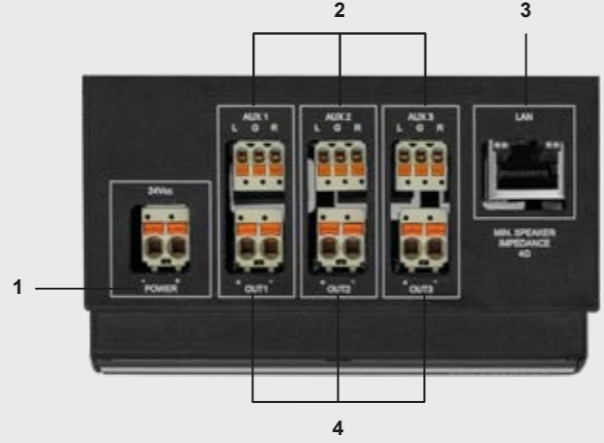

- 1 - Alimentazione 24Vdc
  Power supply 24vdc
- 2 - Ingressi ausiliari stereo sbilanciati
  Auxiliary unbalanced stereo inputs
- 3 - Porta RJ45 per connessione alla rete LAN
  RJ45 port for LAN connection
- 4 - Uscite amplificate per collegamento diffusori zone 1-2-3
  Amplified outputs for speakers connections zones 1-2-3

- 5 - Connettore bus KNX
  KNX bus connector
- 6 - Pulsante programmazione indirizzo fisico KNX
  KNX physical address programming button
- 7 - Uscite amplificate per collegamento diffusori zone 4-5-6
  Amplified outputs for speakers connections zones 4-5-6
- 8 - Uscite preamplificate bilanciate per espansioni di potenza
  Preamplified balanced outputs for power expansions