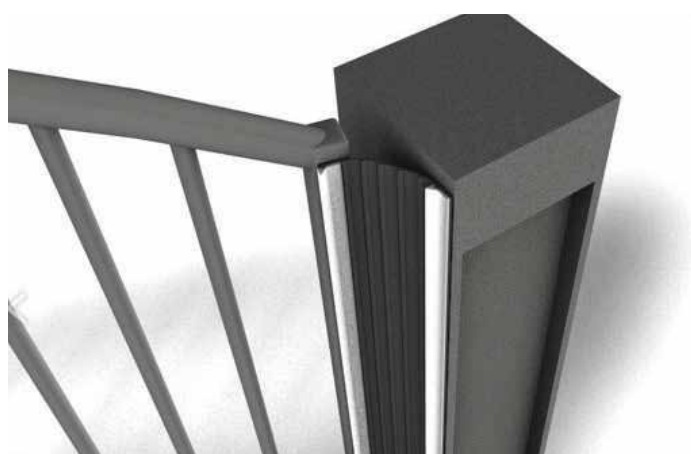

Dispositivi di sicurezza cancelli