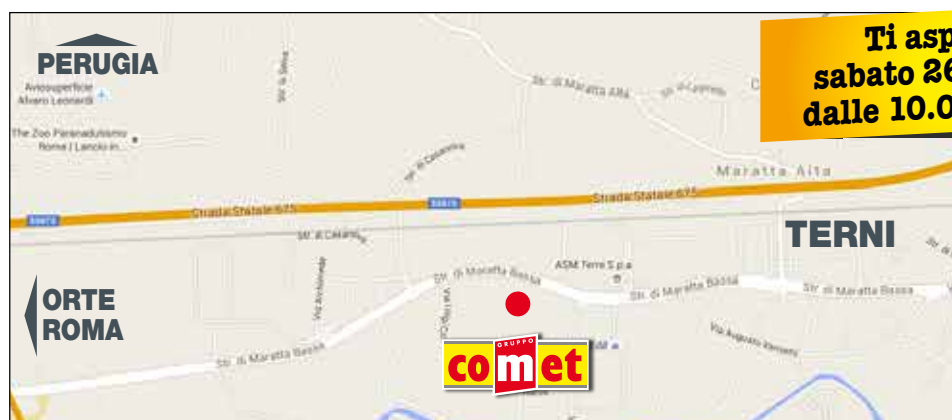

Ti aspettiamo
sabato 26 settembre
dalle 10.00 alle 19.30

GRUPPO **comet** RemaTarlazzi

Via Strada di Maratta Bassa 53, Terni
Tel. 0744 300291